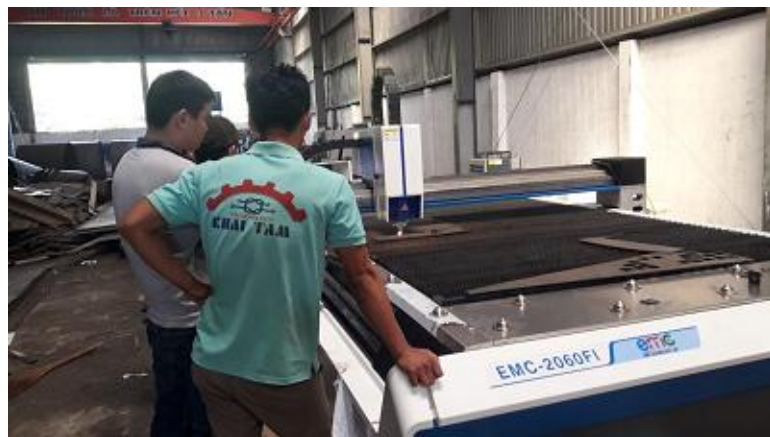

CUNG CẤP DỊCH VỤ LẮP ĐẶT CÁC DÒNG MÁY CNC LASER KHÁCH HÀNG TỰ MUA

Lắp máy hãng Autowed-Vũng Tàu

Lắp máy hãng EMC-Biên Hòa-Đồng Nai

Lắp máy hãng Bodol-Ấn Độ

Lắp máy cho hãng SenFeng-Nhon trạch-Đồng Nai

Lắp máy hãng MEV-Q12-TP.HCM